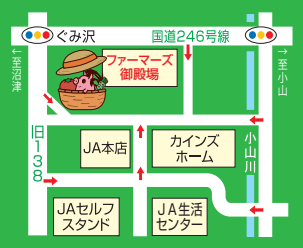

5/28金

静岡県産 豚バラ肉 限定80kg

・スライス 各100g
・ブロック 各

税込 128円

5/29土

静岡県産 豚ロース肉 限定50kg
とんかつ用 100g

税込 148円

5/30日

静岡県産 美味鶏 限定50kg
モモ肉100g

税込 108円

御殿場情報たまご 1パック

限定1,000パック

税込 150円

富士の国乳業 PREMIUM ヨーグルト800g

税込 680円

通常780円の商品

静岡県産牛乳 限定500本

乳しぼり 1ℓ

税込 198円

千葉県産他 すいか1個

限定50個

★1家族様1点まで

税込 1,980円

茨城県産他 アンデスメロン 1個

限定50個

★1家族様1点まで

税込 598円

静岡県産他 葉しょうが1束

★1家族様2点まで

限定100束

税込 100円

ファーマーズ特製 餃子 コーナー

水掛菜を練り込んだ皮を使った

餃子 10個入1パック

限定50パック

税込 360円

道の駅ふじおやま「金太郎ベーカリー」&ファーマーズ コラボ!

ファーマーズオリジナル 静岡産 菜キ 幻のカンサンド

通常1,500円の商品

朝9:30より数量限定

税込 1,200円

小山町・須川養魚場で育った「金太郎マス」使用

ファーマーズオリジナル まお まお 鱒鱒バーガー

通常480円の商品

朝9:30より数量限定

税込 430円

道の駅ふじおやま「金太郎ベーカリー」&ファーマーズ コラボ!

自家製ハンバーグにチーズイン! 風味ゆたかなバーガーです

ファーマーズオリジナル チーズinハンバーグバーガー

通常450円の商品

朝9:30より数量限定

税込 400円

道の駅ふじおやま「金太郎ベーカリー」&ファーマーズ コラボ!

ファーマーズオリジナル ヒレカンバーガー

朝9:30より数量限定

通常450円の商品

税込 380円

5/28・29・30 3日間

餃子 コーナー

ファーマーズ特製 冷凍ごだわり餃子

16個入1パック

通常560円の商品

税込 500円

米久 御殿場高原 あらびきポニク 740g

税込 880円

静岡県産 和牛静岡そだち 切り落とし 100g

税込 580円

軽食 コーナー

ファーマーズ特製 こだわりの麺つゆで 御殿場伝統の味をどうぞ!

みくりやそば 1杯

税込 350円

県産牛乳「乳しぼり」使用 ソフトクリーム 全品 1個

税込 250円

※価格は税込です。※上記特売は、諸事情により当日中止する場合がございます。恐れ入りますがご了承ください。※イラスト・写真はイメージです。

JA 御殿場農産物直売所 9:00~18:00 営業 水曜定休

ファーマーズ御殿場

3つのこだわり (鮮) (健) (愛) 御殿場市ぐみ沢5 ☎0550-81-1831

JAカードでお買物を
していただくと

5% OFF!

JAカードご利用代金
請求時に割引されます。

営業時間につきましては、新型コロナウイルス感染拡大防止の一対策といたしまして、当面の間上記の時間にて営業させていただきます。